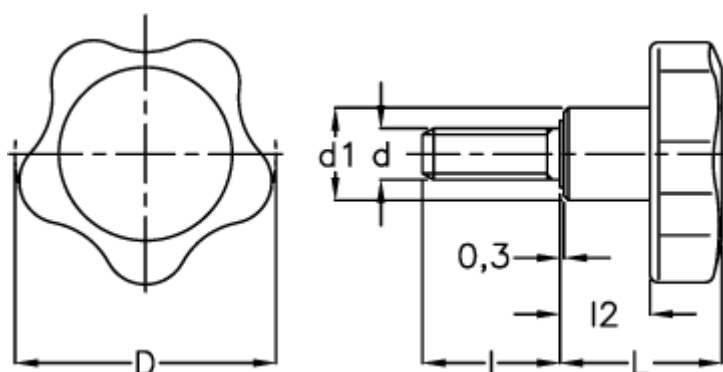

Varenummer: 2302166247  
Beskrivelse: E+G Stjernegreb i termoplast  
VC.692/32 p-M6x40

## Mål

D = 32  
d1 = 14  
d 6g = M6  
l = 40  
L = 22.5  
l2 = 12.5